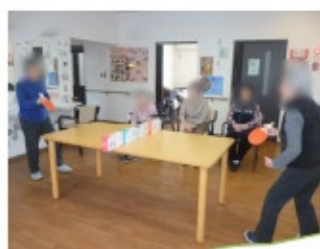

ふれあい

第15号

グループホーム上尾
平成26年3月吉日

ひな祭り

3月3日(月)『ひな祭り』を行いました。1F2Fのご利用者様合同で一緒にクイズをしたり、ひな祭りの歌を唄ったりと楽しく過ごしました。おやつには桜餅を食べて皆さん、にっこり笑顔でした。

日頃のご様子 レクリエーション

2月には120年ぶりと言う大雪が降りました。「雪よ！ゆき～」 「雪景色は風情があつていいね」など皆さん喜んでおられましたけど、どんどん積もる雪にびっくり。職員も雪かきに悪戦苦闘でした。そんな中、『寒さを吹き飛ばせ！』卓球で汗をかいたり、ハラハラどきどきのバランスティッシュ箱積みゲームはキャーキャー大騒ぎです。いろはカルタのリクエストも多くあります。

3月に入り、徐々に春めいた暖かい日が多くなって来ています。これからの時期は散歩など外気浴を楽しみたいと思っています。いつも笑いが絶えない施設であるよう、職員一同努めて行きます。

雪景色きれいね～

行くわよ～ソレ！！

こわ～い！崩れませんか

皆、頑張れ！エイエイオー！！